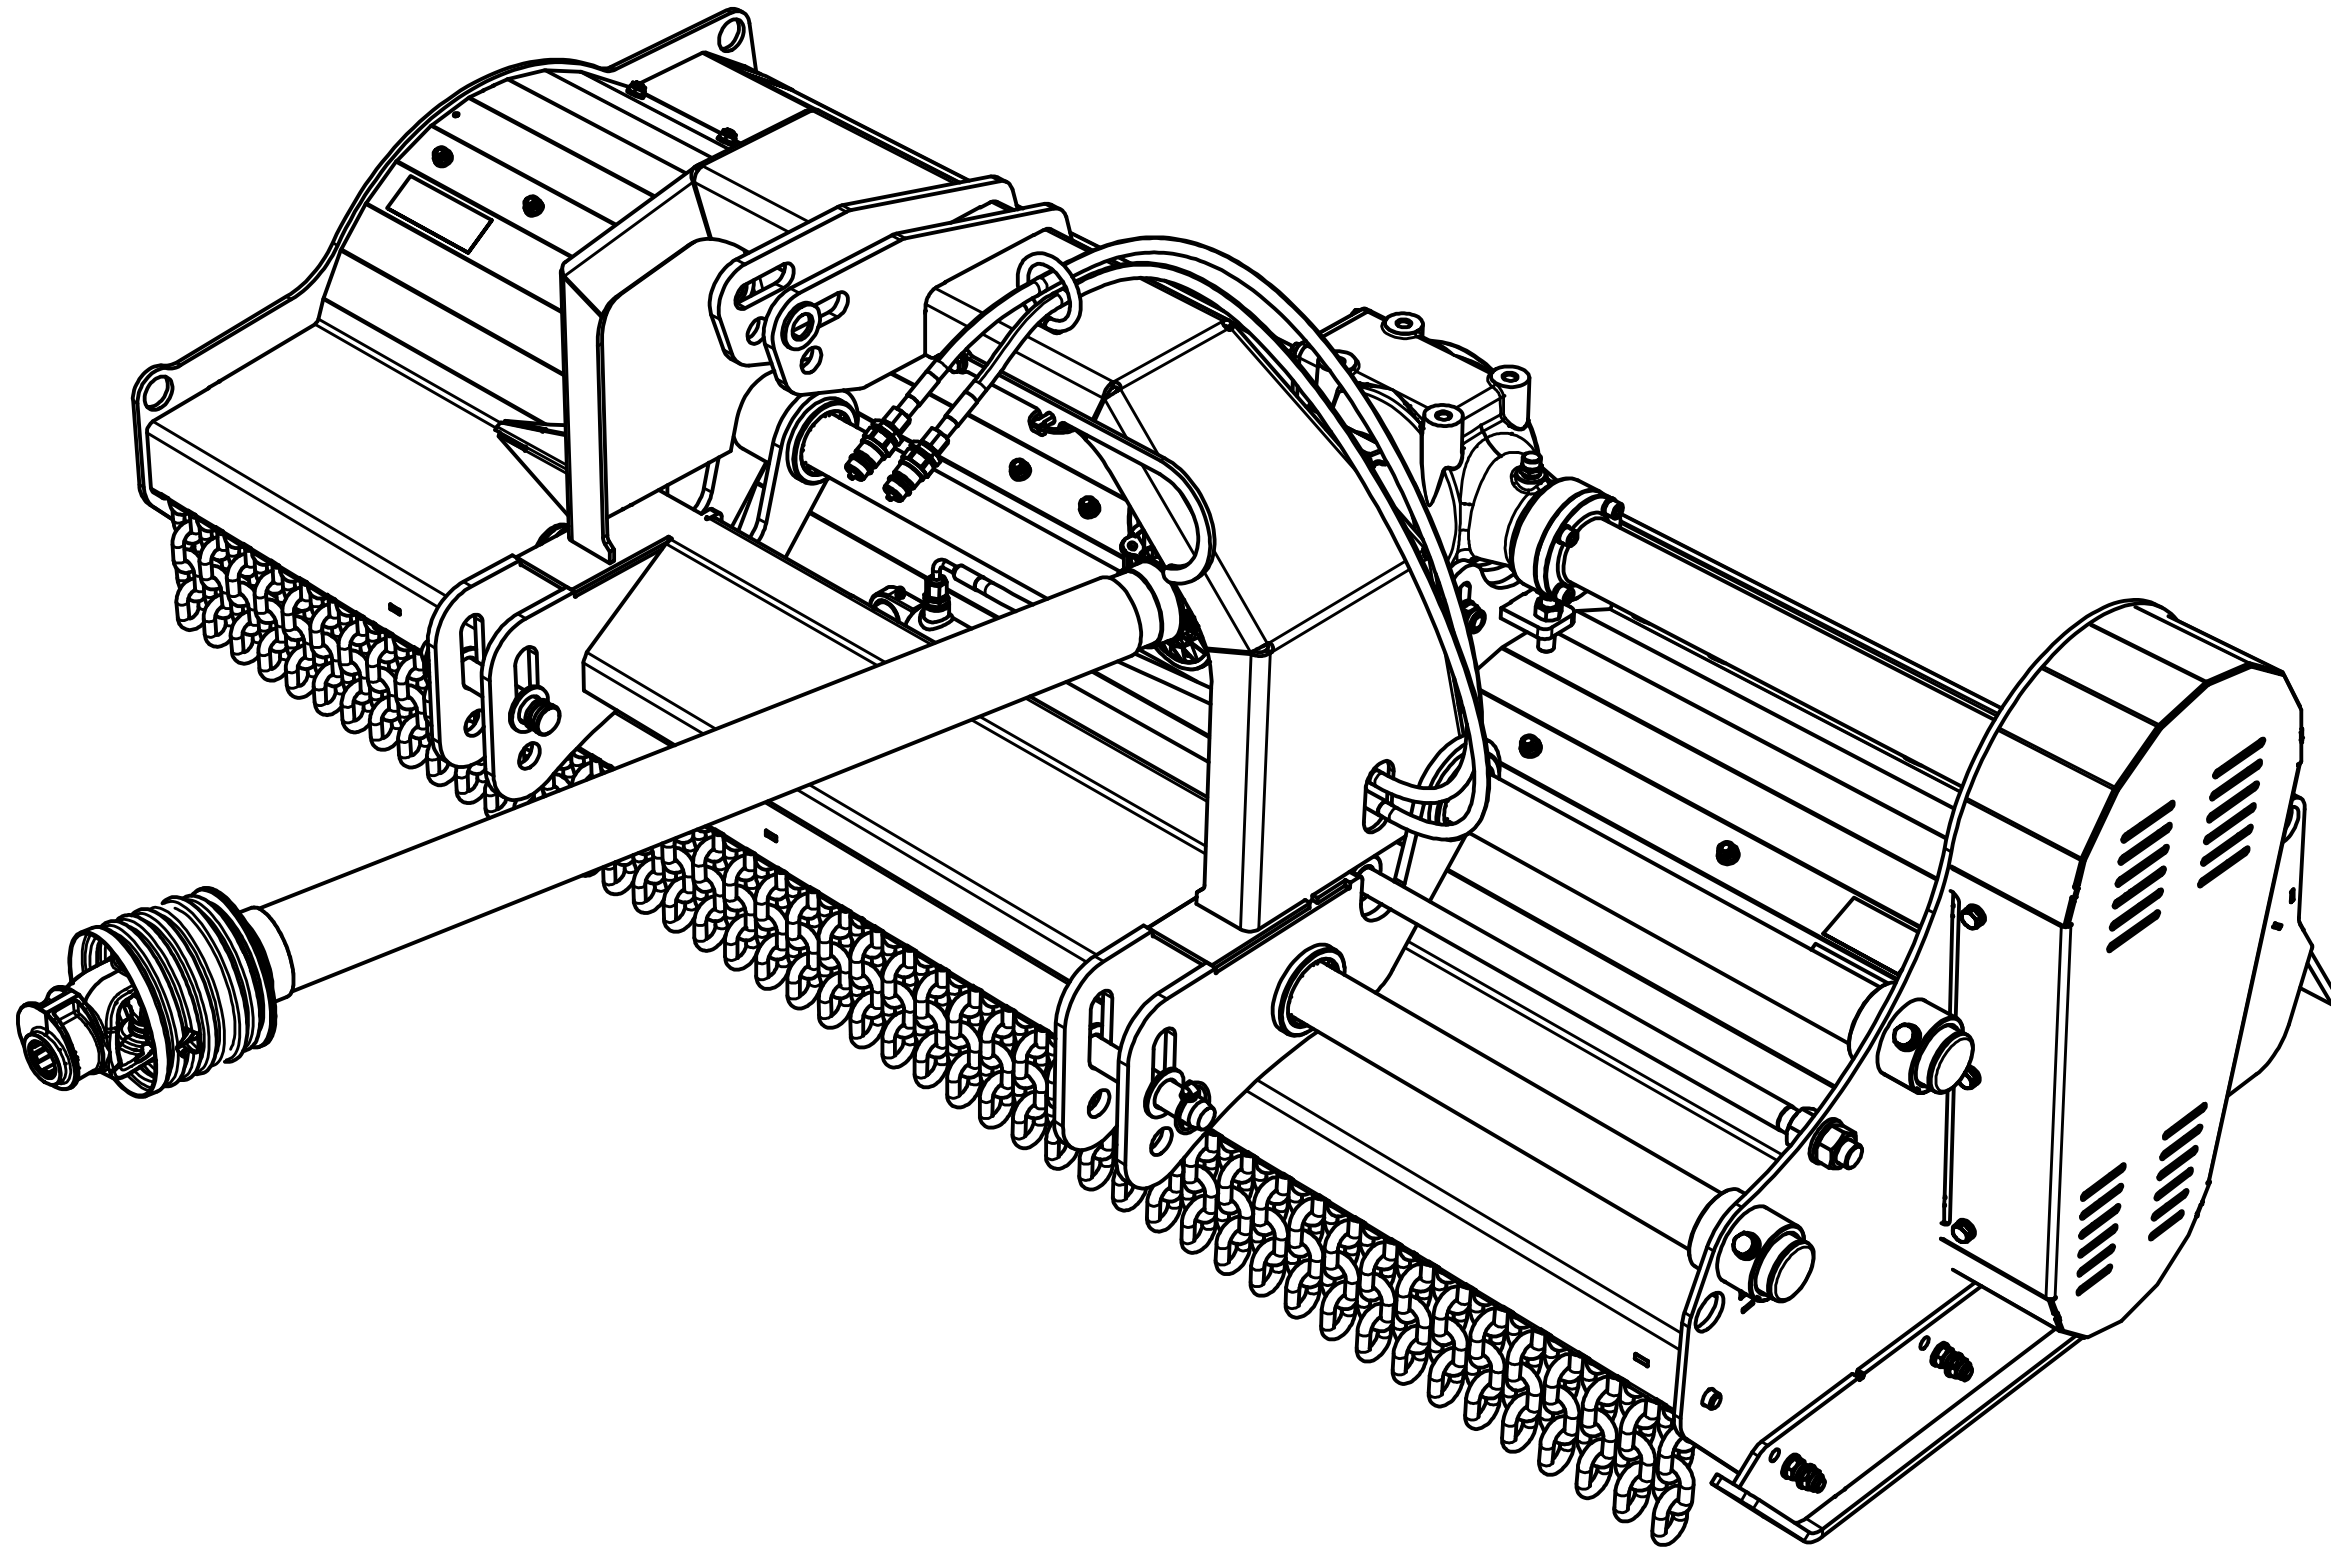

# BP220 Reservedelskatalog

Duun Industrier as  
7630 Åsen, Norway  
[www.duun.no](http://www.duun.no)

27108001 Skrog

Pos	Ant	Artikkelnr	Beskrivelse
1	1	2935063	Klebemerke 68x40 CE
2	1	2935185	Klebemerke 90x48 Klemfare
3	2	2935186	Klebemerke 48x90 Hold avstand
4	2	2935188	Klebemerke 135x48 Kuttskader
5	6	2531060	Underlagsskive M10 EIZn DIN 125
6	17	2534060	Fjærskive M10 EIZn DIN 127
7	6	2422295	Sekskantskrue M10x20 EIZn 8.8 DIN 933
8	1	2935189	Klebemerke 90x48 Reimstramming
9	2	12712039	Glidesko
10	12	2483611	Lockingmutter M12 EIZn DIN 985
11	12	2531069	Underlagsskive M12 EIZn DIN 125
12	12	2344350	Låseskrue M12x35 EIZn 8.8 DIN 603
13	11	2422297	Sekskantskrue M10x25 EIZn 8.8 DIN 933
14	11	2533060	Karosseriskive M10 EIZn DIN 9021
15	1	12710001	Skrog BP220
16	1	2935180	Klebemerke BP220
17	1	12710059	Deksel
18	2	2935088	Klebemerke 90x48 Klemfare hånd

# 27108002 Traktorfeste

Pos	Ant	Artikkelnr	Beskrivelse
1	1	12710013	Traktorfeste
2	8	2245028	Lager
3	3	2556142	Orepinne Ø10x40
4	1	2955372	Sylinder Ø40x25 SL500
5	2	2957751	Ansatsnippel GEK BSP 3/8" L10 ED Ø3,0
6	2	2482617	Sekskantmutter M24x1.5 EIZn DIN 934
7	1	2553120	Seegerring A 20x1,2 DIN 471
8	2	2531060	Underlagsskive M10 EIZn DIN 125
9	1	2483610	Lockingmutter M10 EIZn DIN 985
10	1	12712056	Krok
11	1	2422299	Sekskantskrue M10x30 EIZn 8.8 DIN 933
12	4	2533097	Skive Ø30/50x3,5
13	2	2533095	Skive Ø26/45x4
14	2	2551732	Trekkarmsbolt kat. 2 Ø28x134
15	2	2531093	Underlagskive M24 EIZn DIN 125
16	1	2935150	Klebmerke Duun 160x160
17	4	2483611	Lockingmutter M12 EIZn DIN 985
18	4	2422365	Sekskantskrue M12x100 EIZn 8.8 DIN 933
19	4	2245050	Endeplugg Ø60
20	8	2531069	Underlagsskive M12 EIZn DIN 125
21	2	12710014	Glidebom