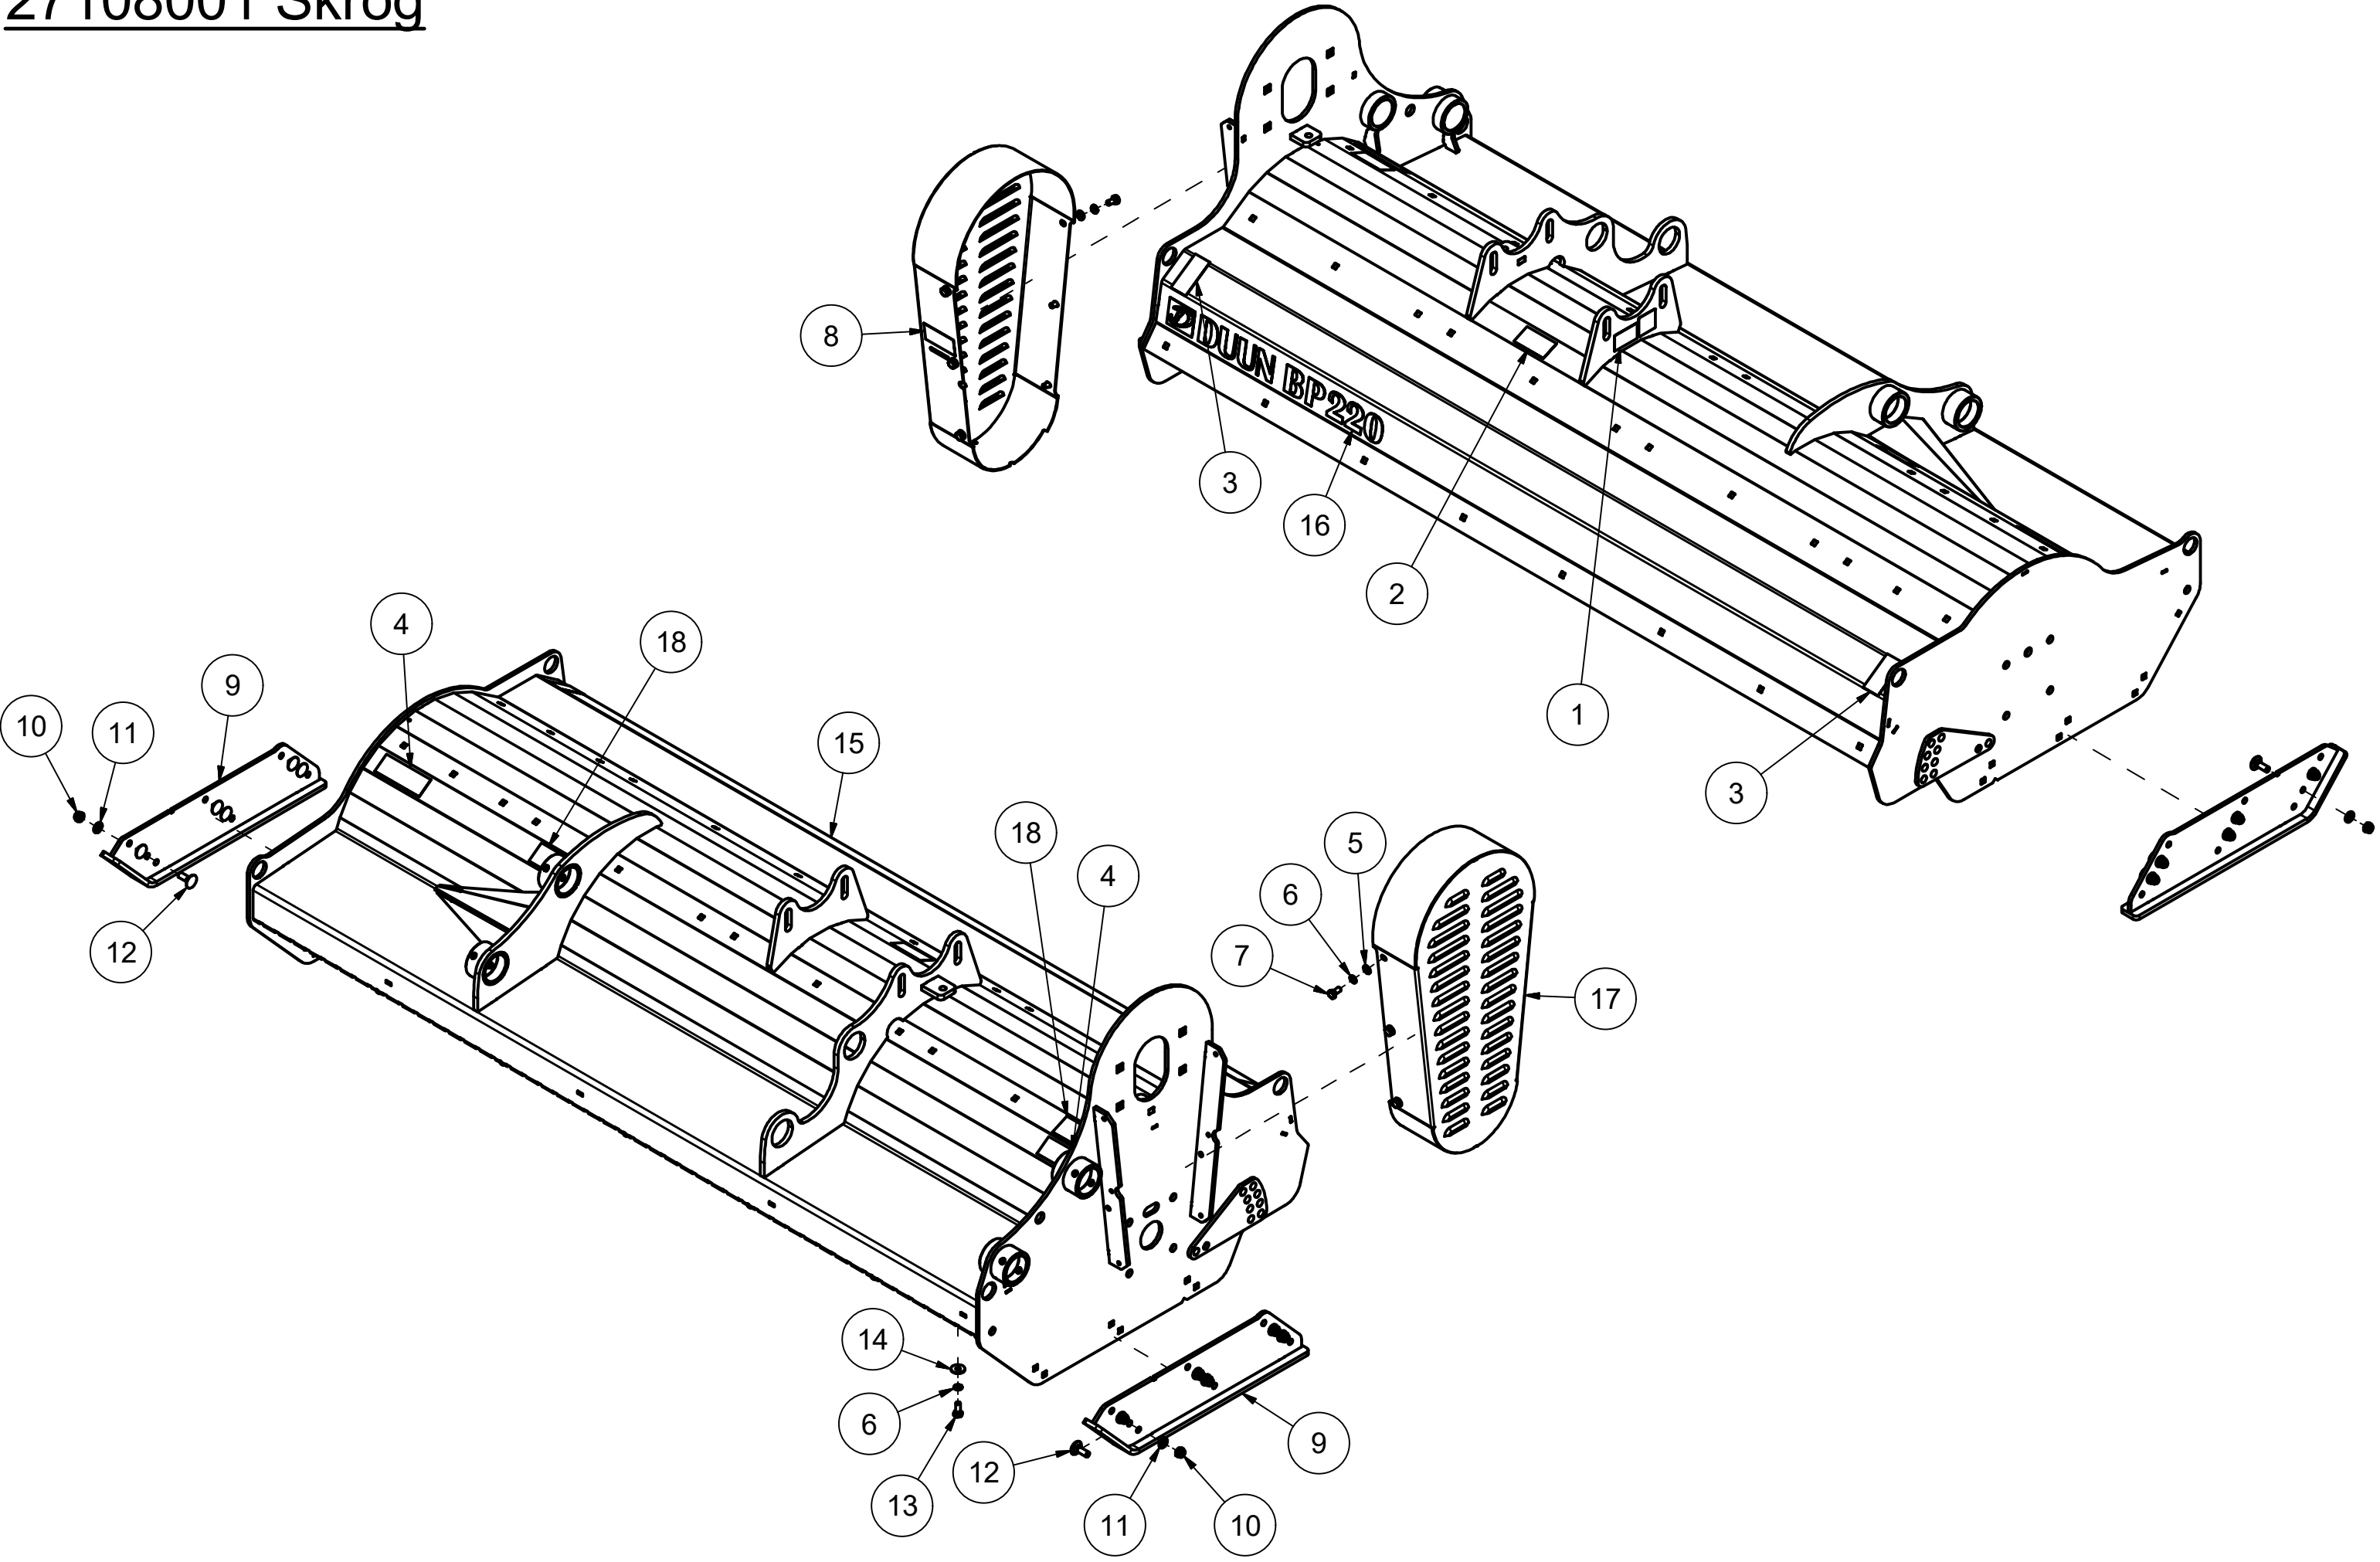

# BP220 Reservedelskatalog

Duun Industrier as  
7630 Åsen, Norway  
[www.duun.no](http://www.duun.no)

27108001 Skrog

Pos	Ant	Artikkelnr	Beskrivelse
1	1	2935063	Klebemerke 68x40 CE
2	1	2935185	Klebemerke 90x48 Klemfare
3	2	2935186	Klebemerke 48x90 Hold avstand
4	2	2935188	Klebemerke 135x48 Kuttskader
5	6	2531060	Underlagsskive M10 EIZn DIN 125
6	17	2534060	Fjærskive M10 EIZn DIN 127
7	6	2422295	Sekskantskrue M10x20 EIZn 8.8 DIN 933
8	1	2935189	Klebemerke 90x48 Reimstramming
9	2	12712039	Glidesko
10	12	2483611	Lockingmutter M12 EIZn DIN 985
11	12	2531069	Underlagsskive M12 EIZn DIN 125
12	12	2344350	Låseskrue M12x35 EIZn 8.8 DIN 603
13	11	2422297	Sekskantskrue M10x25 EIZn 8.8 DIN 933
14	11	2533060	Karosseriskive M10 EIZn DIN 9021
15	1	12710001	Skrog BP220
16	1	2935180	Klebemerke BP220
17	1	12710059	Deksel
18	2	2935088	Klebemerke 90x48 Klemfare hånd

# 27108002 Traktorfeste

Pos	Ant	Artikkelnr	Beskrivelse
1	1	12710013	Traktorfeste
2	8	2245028	Lager
3	3	2556142	Orepinne Ø10x40
4	1	2955372	Sylinder Ø40x25 SL500
5	2	2957751	Ansatsnippel GEK BSP 3/8" L10 ED Ø3,0
6	2	2482617	Sekskantmutter M24x1.5 EIZn DIN 934
7	1	2553120	Seegerring A 20x1,2 DIN 471
8	2	2531060	Underlagsskive M10 EIZn DIN 125
9	1	2483610	Lockingmutter M10 EIZn DIN 985
10	1	12712056	Krok
11	1	2422299	Sekskantskrue M10x30 EIZn 8.8 DIN 933
12	4	2533097	Skive Ø30/50x3,5
13	2	2533095	Skive Ø26/45x4
14	2	2551732	Trekkarmsbolt kat. 2 Ø28x134
15	2	2531093	Underlagskive M24 EIZn DIN 125
16	1	2935150	Klebmerke Duun 160x160
17	4	2483611	Lockingmutter M12 EIZn DIN 985
18	4	2422365	Sekskantskrue M12x100 EIZn 8.8 DIN 933
19	4	2245050	Endeplugg Ø60
20	8	2531069	Underlagsskive M12 EIZn DIN 125
21	2	12710014	Glidebom