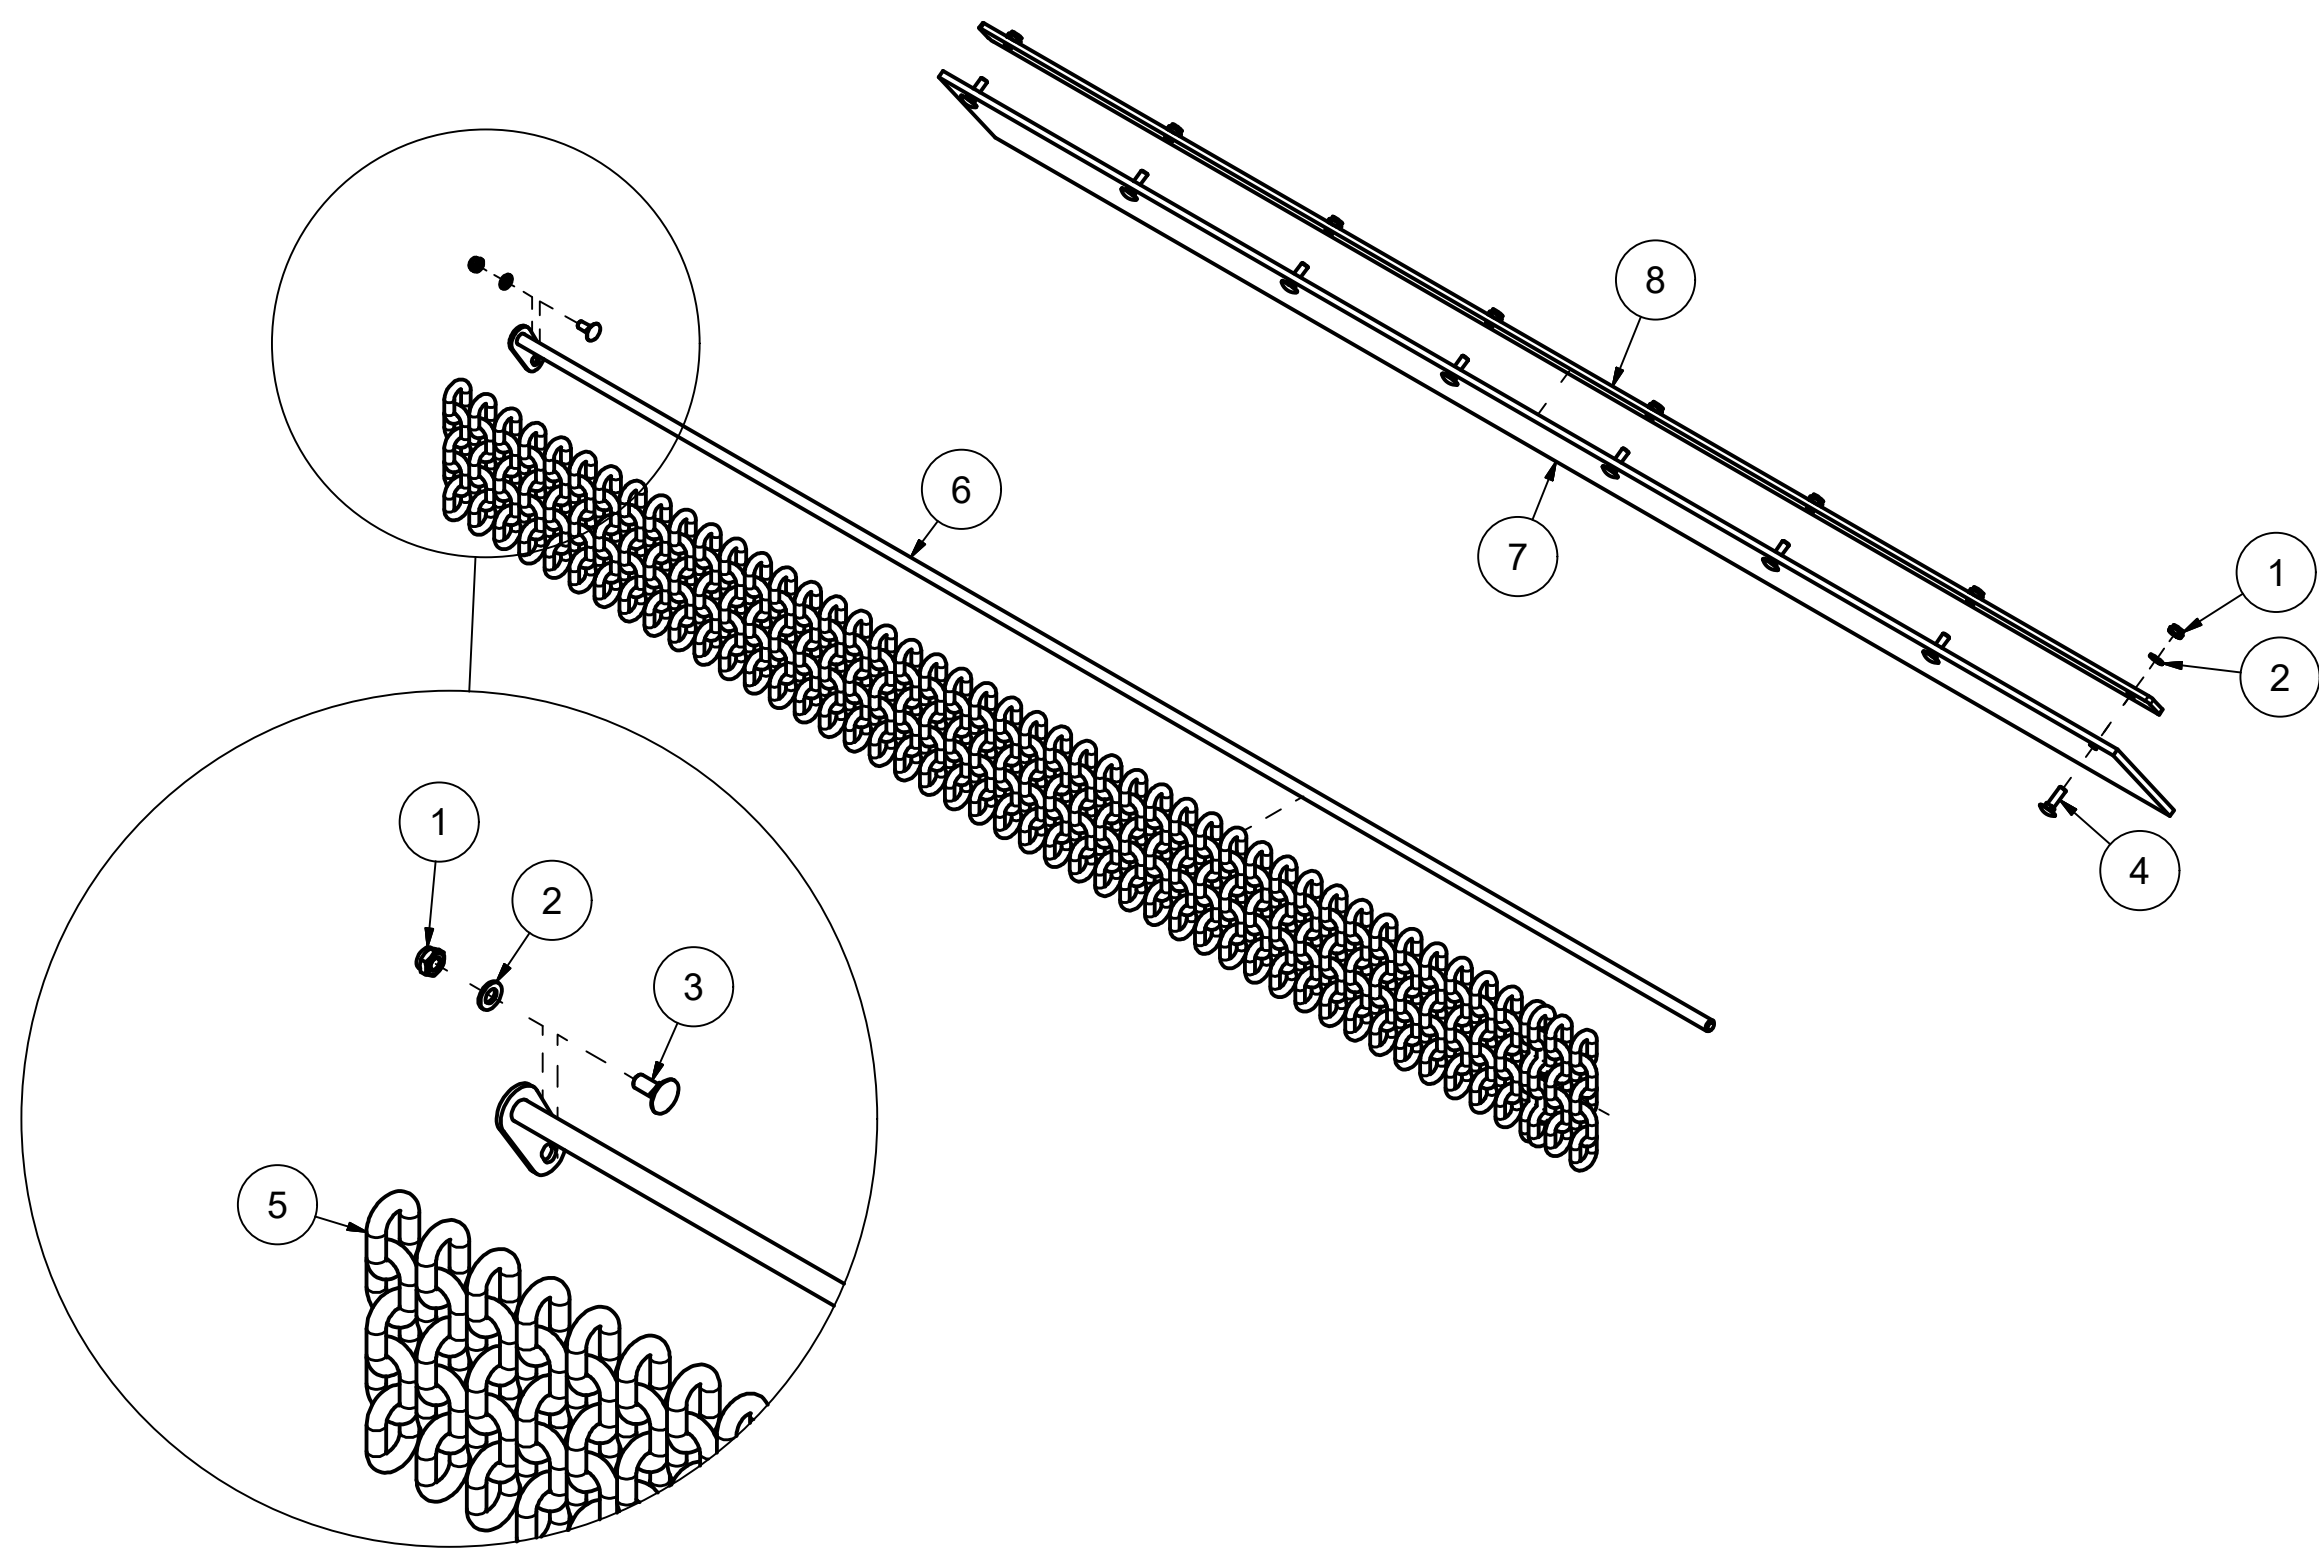

Pos	Ant	Artikkelnr	Beskrivelse
1	1	12712013	Brakett V side
2	8	2531078	Underlagsskive M16 EIZn DIN 125
3	4	2483613	Lockingmutter M16 EIZn DIN 985
4	4	2422494	Sekskantskrue M16x55 EIZn 8.8 DIN 931
5	4	12712054	Festering
6	12	2422348	Sekskantskrue M12x30 EIZn 8.8 DIN 933
7	12	2534069	Fjærskive M12 EIZn DIN 127
8	1	12712018	Brakett H side
9	2	12712052	Lagerhus
10	2	12712053	Aksel
11	2	12712057	Skive Ø16/50x6
12	2	2422485	Sekskantskrue M16x30 EIZn 8.8 DIN 933
13	2	2534078	Fjærskive M16 EIZn DIN 127
14	2	2232350	Tetning Ø50x72x5,5 9RB
15	2	2953323	Lager Ø35/68x48
16	2	2234151	Simmerring Ø45/60x10
17	2	2478407	Smørenippel Rett M8
18	2	2553268	Seegerring I 68x2,5 DIN 472
19	8	2477348	Unbrako sylinderskrue M12x30 EIZn DIN 912
20	8	2534070	Fjærskive M12 EIZn DIN 7980
21	1	12710007	Vals BP220

27108005 Beskyttelse