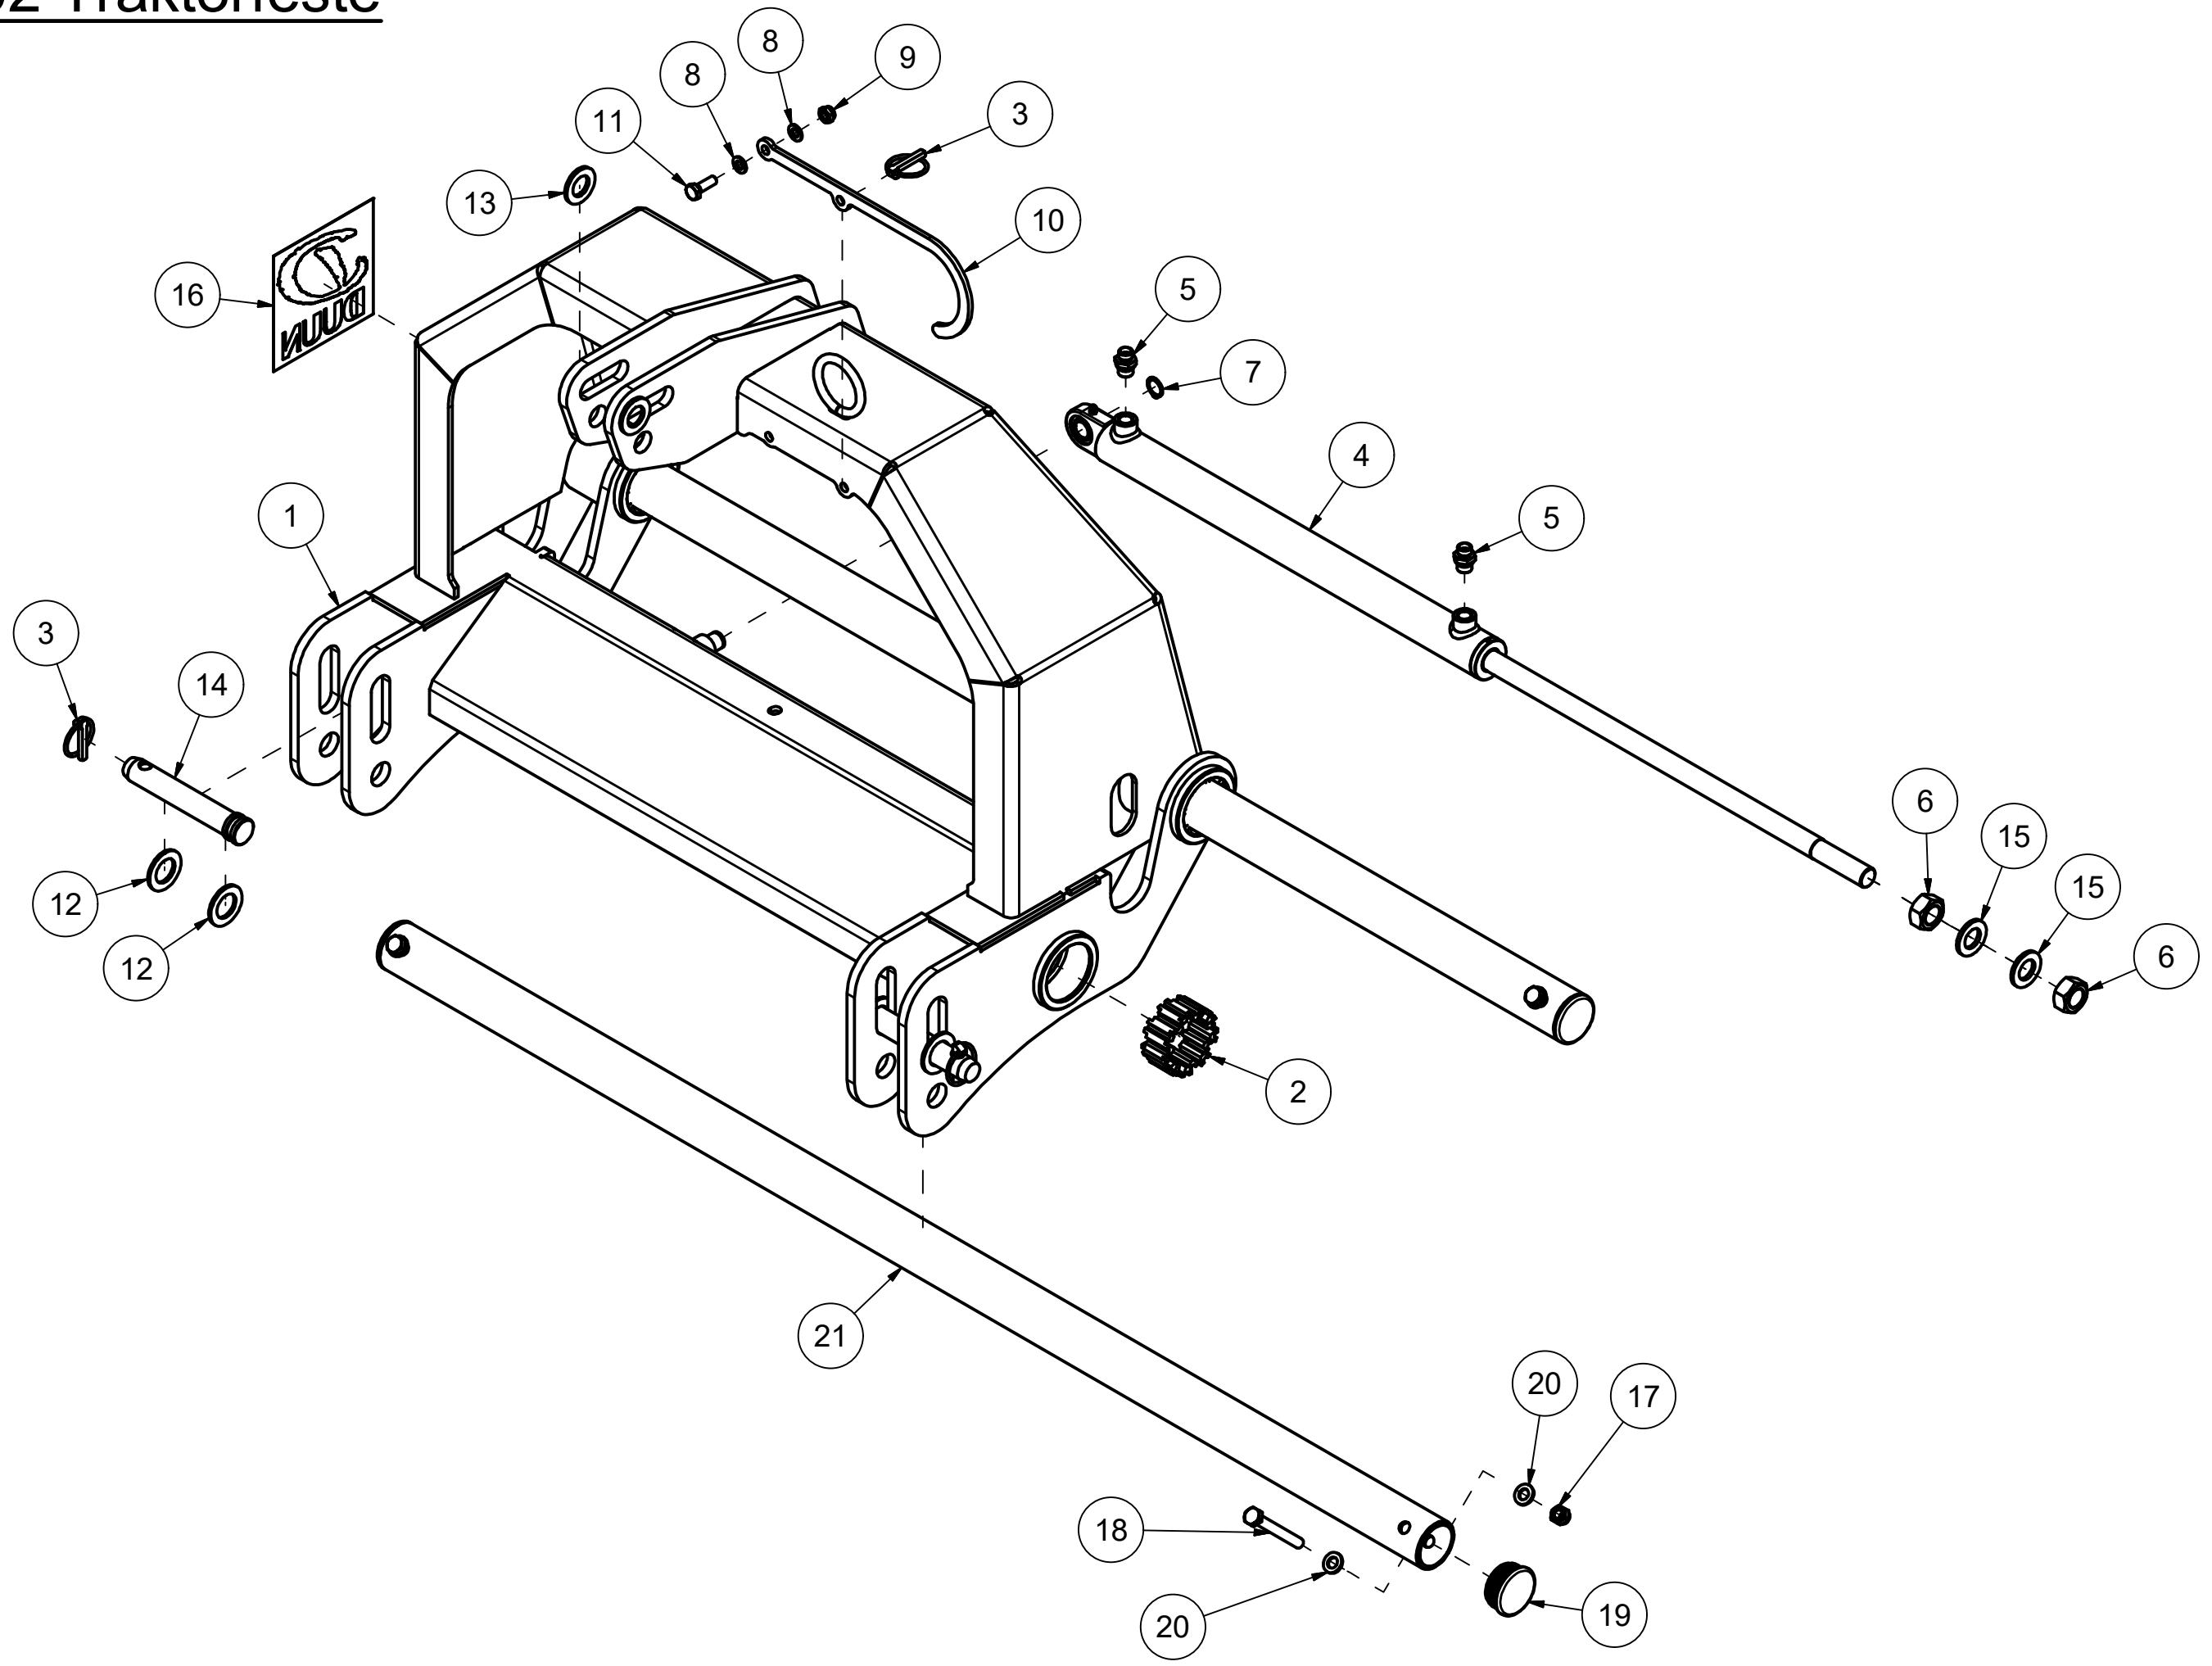

# BP220 Reservedelskatalog

Duun Industrier as  
7630 Åsen, Norway  
[www.duun.no](http://www.duun.no)

27108001 Skrog

Pos	Ant	Artikkelnr	Beskrivelse
1	1	2935063	Klebemerke 68x40 CE
2	1	2935185	Klebemerke 90x48 Klemfare
3	2	2935186	Klebemerke 48x90 Hold avstand
4	2	2935188	Klebemerke 135x48 Kuttskader
5	6	2531060	Underlagsskive M10 EIZn DIN 125
6	17	2534060	Fjærskive M10 EIZn DIN 127
7	6	2422295	Sekskantskrue M10x20 EIZn 8.8 DIN 933
8	1	2935189	Klebemerke 90x48 Reimstramming
9	2	12712039	Glidesko
10	12	2483611	Lockingmutter M12 EIZn DIN 985
11	12	2531069	Underlagsskive M12 EIZn DIN 125
12	12	2344350	Låseskrue M12x35 EIZn 8.8 DIN 603
13	11	2422297	Sekskantskrue M10x25 EIZn 8.8 DIN 933
14	11	2533060	Karosseriskive M10 EIZn DIN 9021
15	1	12710001	Skrog BP220
16	1	2935180	Klebemerke BP220
17	1	12710059	Deksel
18	2	2935088	Klebemerke 90x48 Klemfare hånd

# 27108002 Traktorfeste

Pos	Ant	Artikkelnr	Beskrivelse
1	1	12710013	Traktorfeste
2	8	2245028	Lager
3	3	2556142	Orepinne Ø10x40
4	1	2955372	Sylinder Ø40x25 SL500
5	2	2957751	Ansatsnippel GEK BSP 3/8" L10 ED Ø3,0
6	2	2482617	Sekskantmutter M24x1.5 EIZn DIN 934
7	1	2553120	Seegerring A 20x1,2 DIN 471
8	2	2531060	Underlagsskive M10 EIZn DIN 125
9	1	2483610	Lockingmutter M10 EIZn DIN 985
10	1	12712056	Krok
11	1	2422299	Sekskantskrue M10x30 EIZn 8.8 DIN 933
12	4	2533097	Skive Ø30/50x3,5
13	2	2533095	Skive Ø26/45x4
14	2	2551732	Trekkarmsbolt kat. 2 Ø28x134
15	2	2531093	Underlagskive M24 EIZn DIN 125
16	1	2935150	Klebmerke Duun 160x160
17	4	2483611	Lockingmutter M12 EIZn DIN 985
18	4	2422365	Sekskantskrue M12x100 EIZn 8.8 DIN 933
19	4	2245050	Endeplugg Ø60
20	8	2531069	Underlagsskive M12 EIZn DIN 125
21	2	12710014	Glidebom