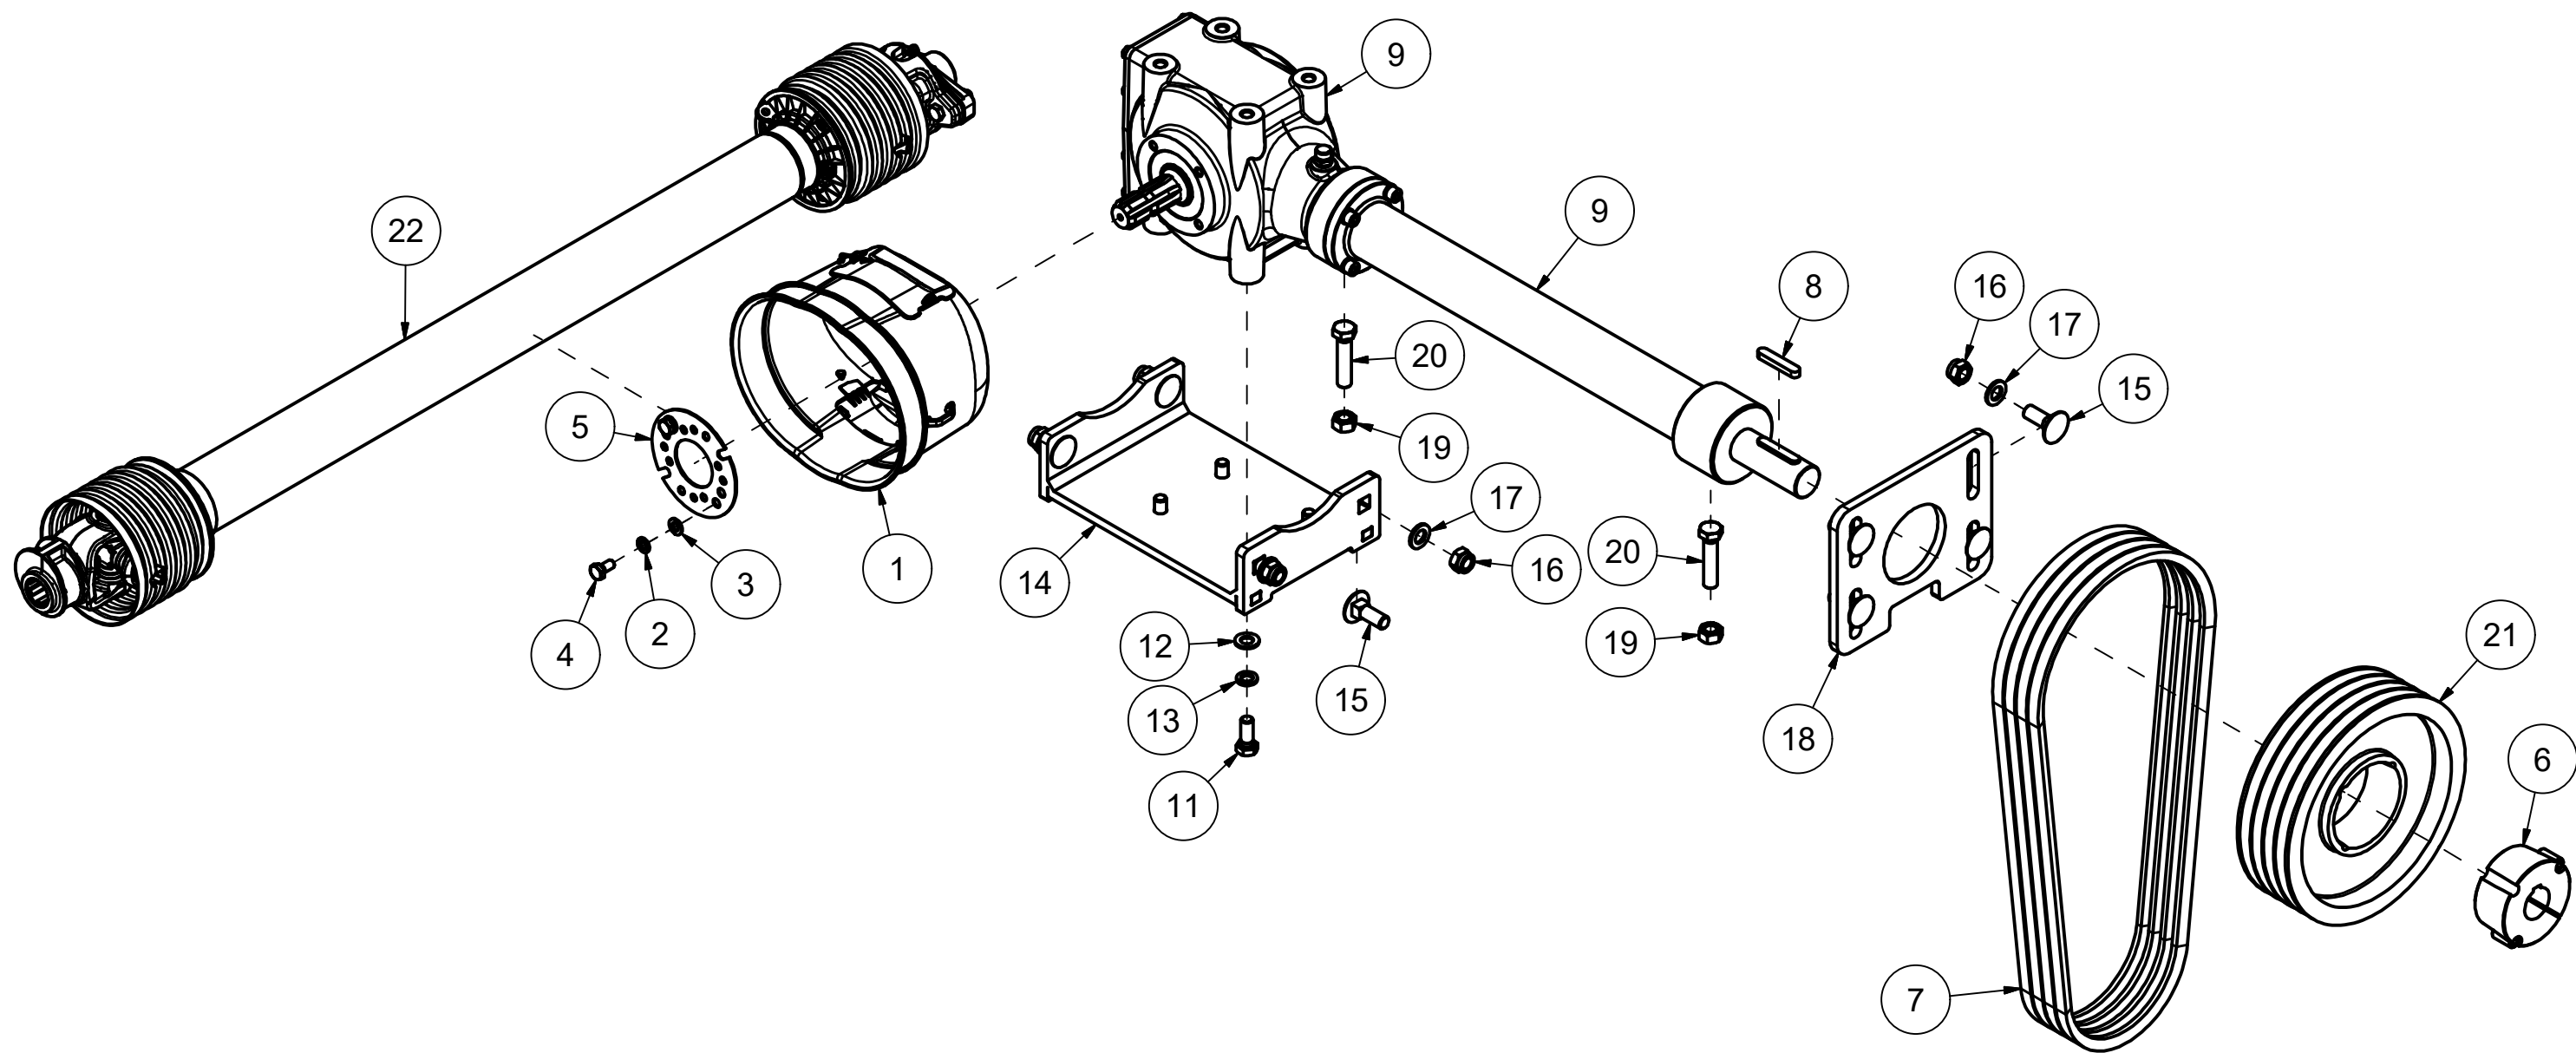

Pos	Ant	Artikkelnr	Beskrivelse
1	9	2483610	Lockingmutter M10 ElZn DIN 985
2	9	2531060	Underlagsskive M10 ElZn DIN 125
3	1	2344330	Låseskrue M10x25 ElZn 8.8 DIN 603
4	8	2344332	Låseskrue M10x35 ElZn 8.8 DIN 603
5	47	2555015	Kjetting
6	1	12710017	Stang
7	1	2222164	Gummiplate mengderegulering
8	1	12710024	Festeskinne

27108006 Girboks