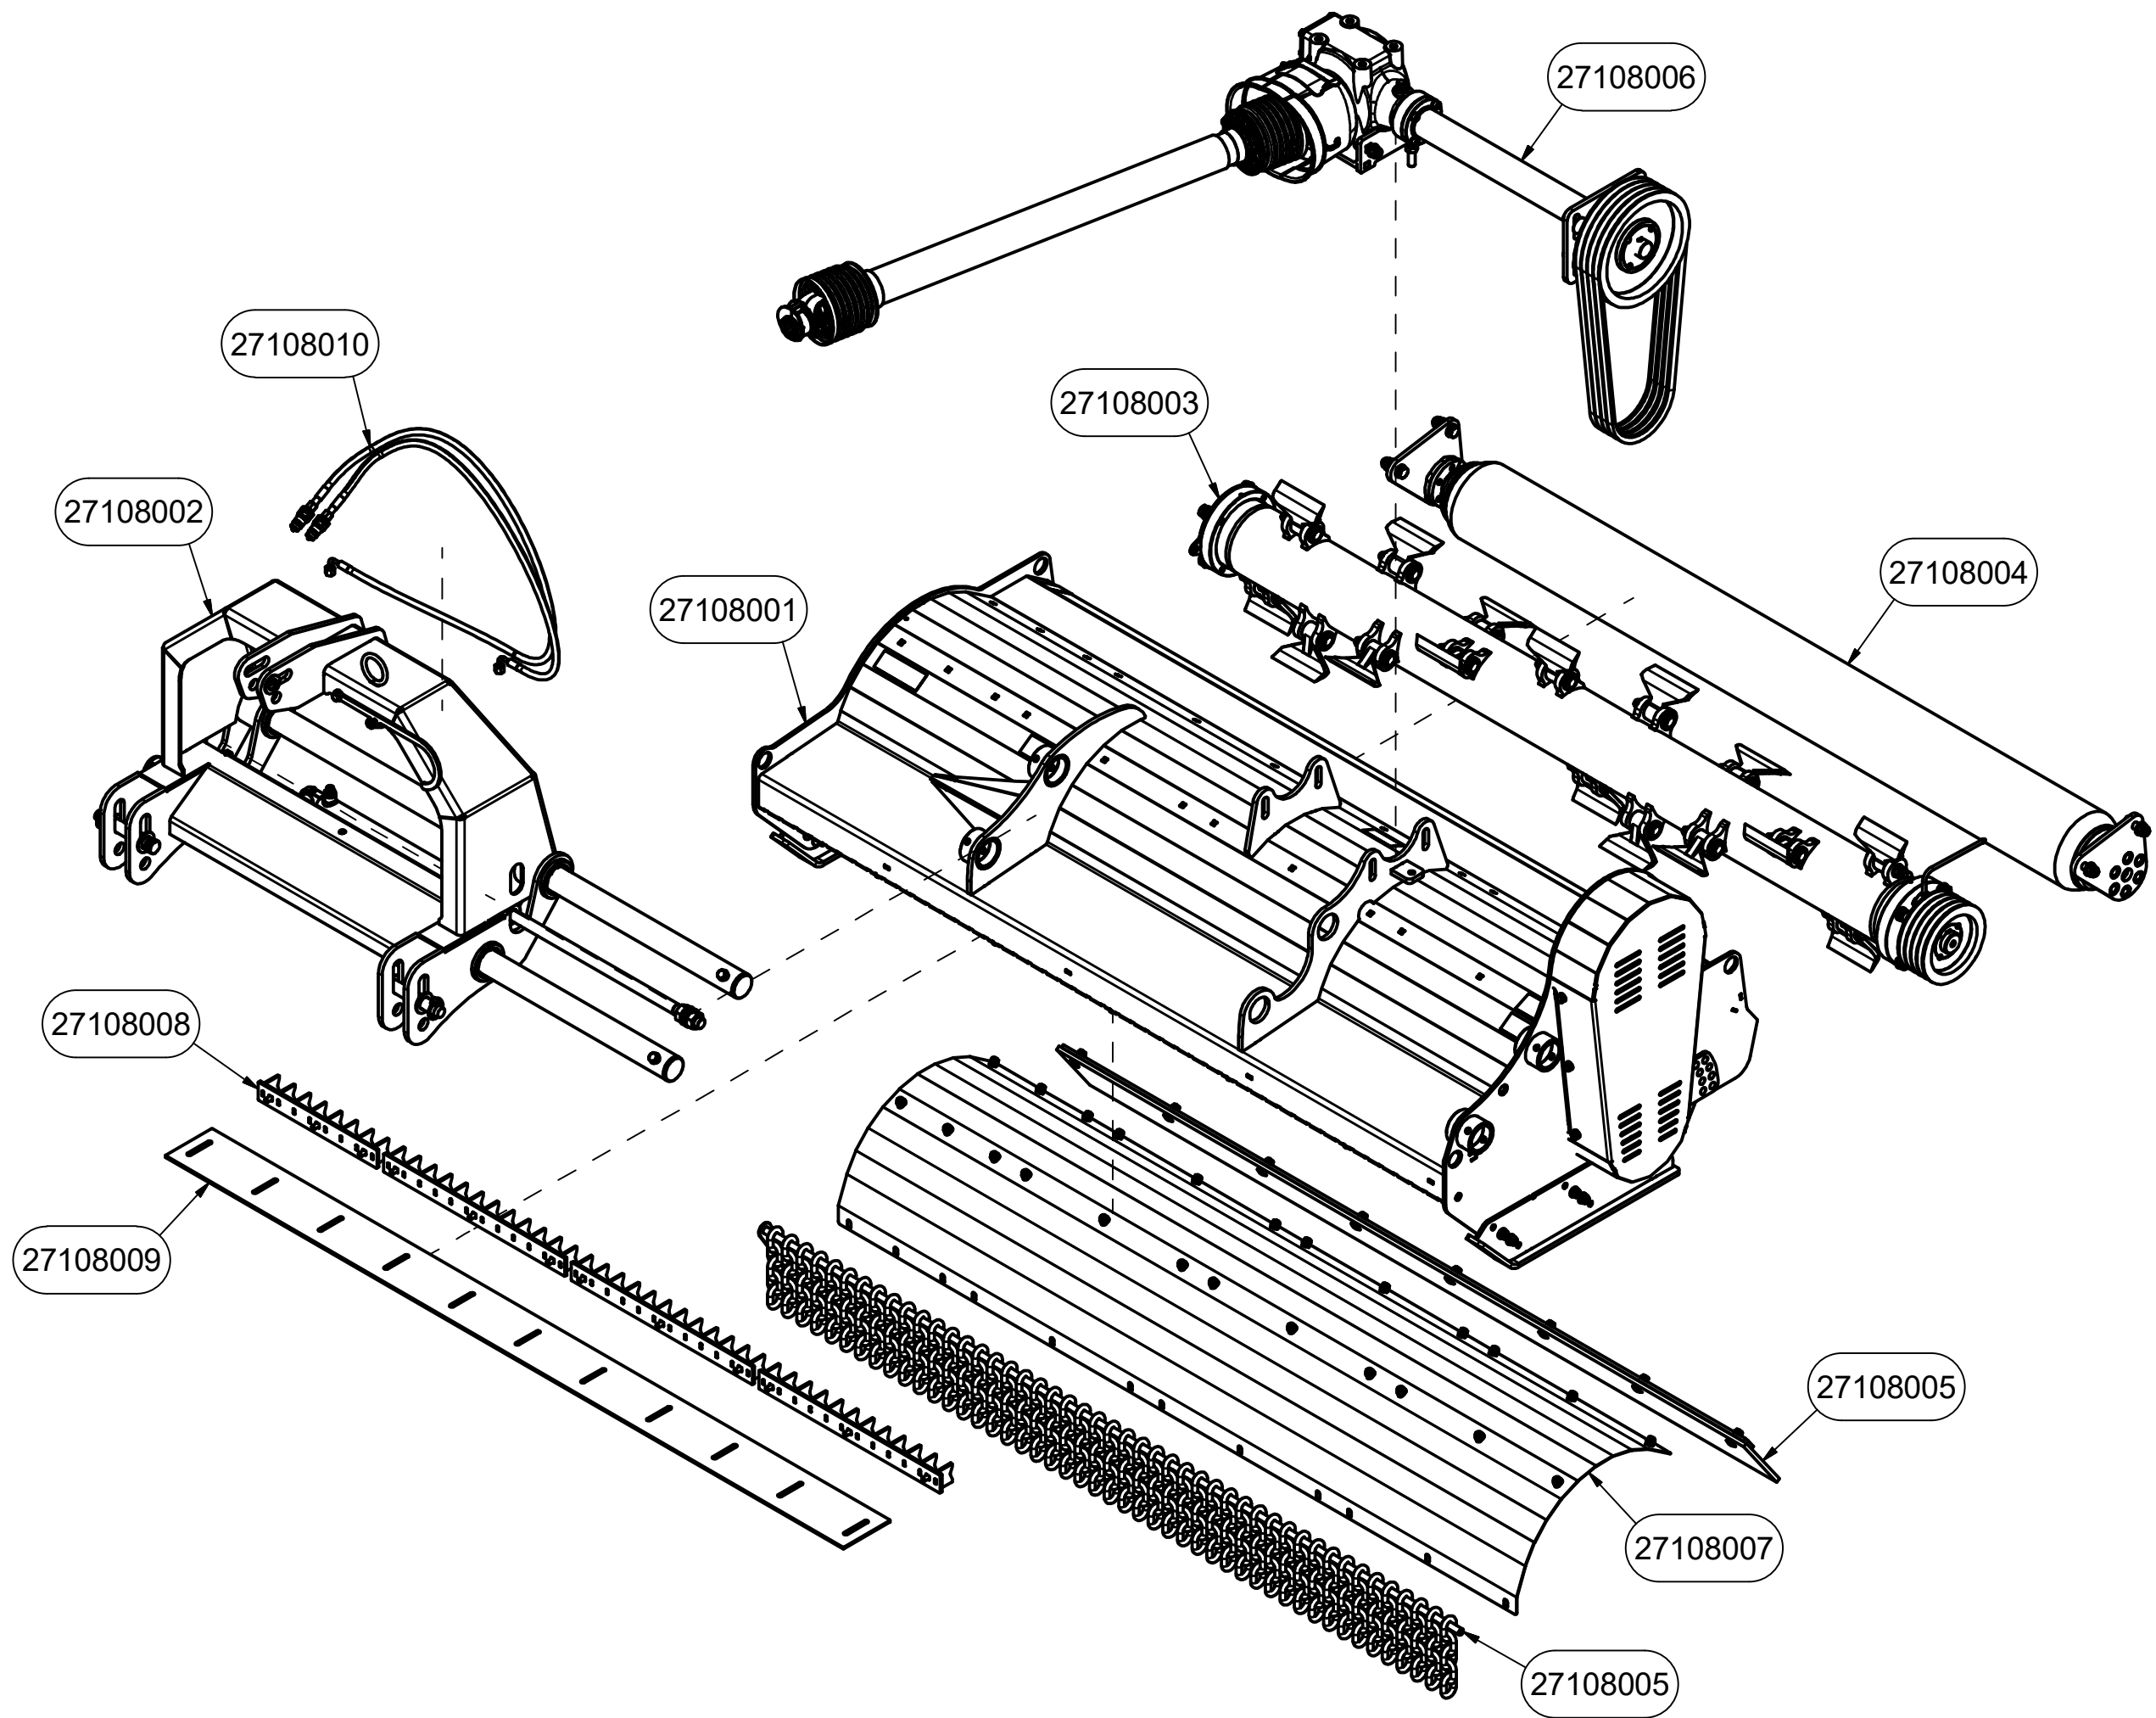

# BP220 Reservedelskatalog

Duun Industrier as  
7630 Åsen, Norway  
[www.duun.no](http://www.duun.no)

27108001 Skrog

Pos	Ant	Artikkelnr	Beskrivelse
1	1	2935063	Klebemerke 68x40 CE
2	1	2935185	Klebemerke 90x48 Klemfare
3	2	2935186	Klebemerke 48x90 Hold avstand
4	2	2935188	Klebemerke 135x48 Kuttskader
5	6	2531060	Underlagsskive M10 EIZn DIN 125
6	17	2534060	Fjærskive M10 EIZn DIN 127
7	6	2422295	Sekskantskrue M10x20 EIZn 8.8 DIN 933
8	1	2935189	Klebemerke 90x48 Reimstramming
9	2	12712039	Glidesko
10	12	2483611	Lockingmutter M12 EIZn DIN 985
11	12	2531069	Underlagsskive M12 EIZn DIN 125
12	12	2344350	Låseskrue M12x35 EIZn 8.8 DIN 603
13	11	2422297	Sekskantskrue M10x25 EIZn 8.8 DIN 933
14	11	2533060	Karosseriskive M10 EIZn DIN 9021
15	1	12710001	Skrog BP220
16	1	2935180	Klebemerke BP220
17	1	12710059	Deksel
18	2	2935088	Klebemerke 90x48 Klemfare hånd

# 27108002 Traktorfeste

Pos	Ant	Artikkelnr	Beskrivelse
1	1	12710013	Traktorfeste
2	8	2245028	Lager
3	3	2556142	Orepinne Ø10x40
4	1	2955372	Sylinder Ø40x25 SL500
5	2	2957751	Ansatsnippel GEK BSP 3/8" L10 ED Ø3,0
6	2	2482617	Sekskantmutter M24x1.5 EIZn DIN 934
7	1	2553120	Seegerring A 20x1,2 DIN 471
8	2	2531060	Underlagsskive M10 EIZn DIN 125
9	1	2483610	Lockingmutter M10 EIZn DIN 985
10	1	12712056	Krok
11	1	2422299	Sekskantskrue M10x30 EIZn 8.8 DIN 933
12	4	2533097	Skive Ø30/50x3,5
13	2	2533095	Skive Ø26/45x4
14	2	2551732	Trekkarmsbolt kat. 2 Ø28x134
15	2	2531093	Underlagskive M24 EIZn DIN 125
16	1	2935150	Klebmerke Duun 160x160
17	4	2483611	Lockingmutter M12 EIZn DIN 985
18	4	2422365	Sekskantskrue M12x100 EIZn 8.8 DIN 933
19	4	2245050	Endeplugg Ø60
20	8	2531069	Underlagsskive M12 EIZn DIN 125
21	2	12710014	Glidebom