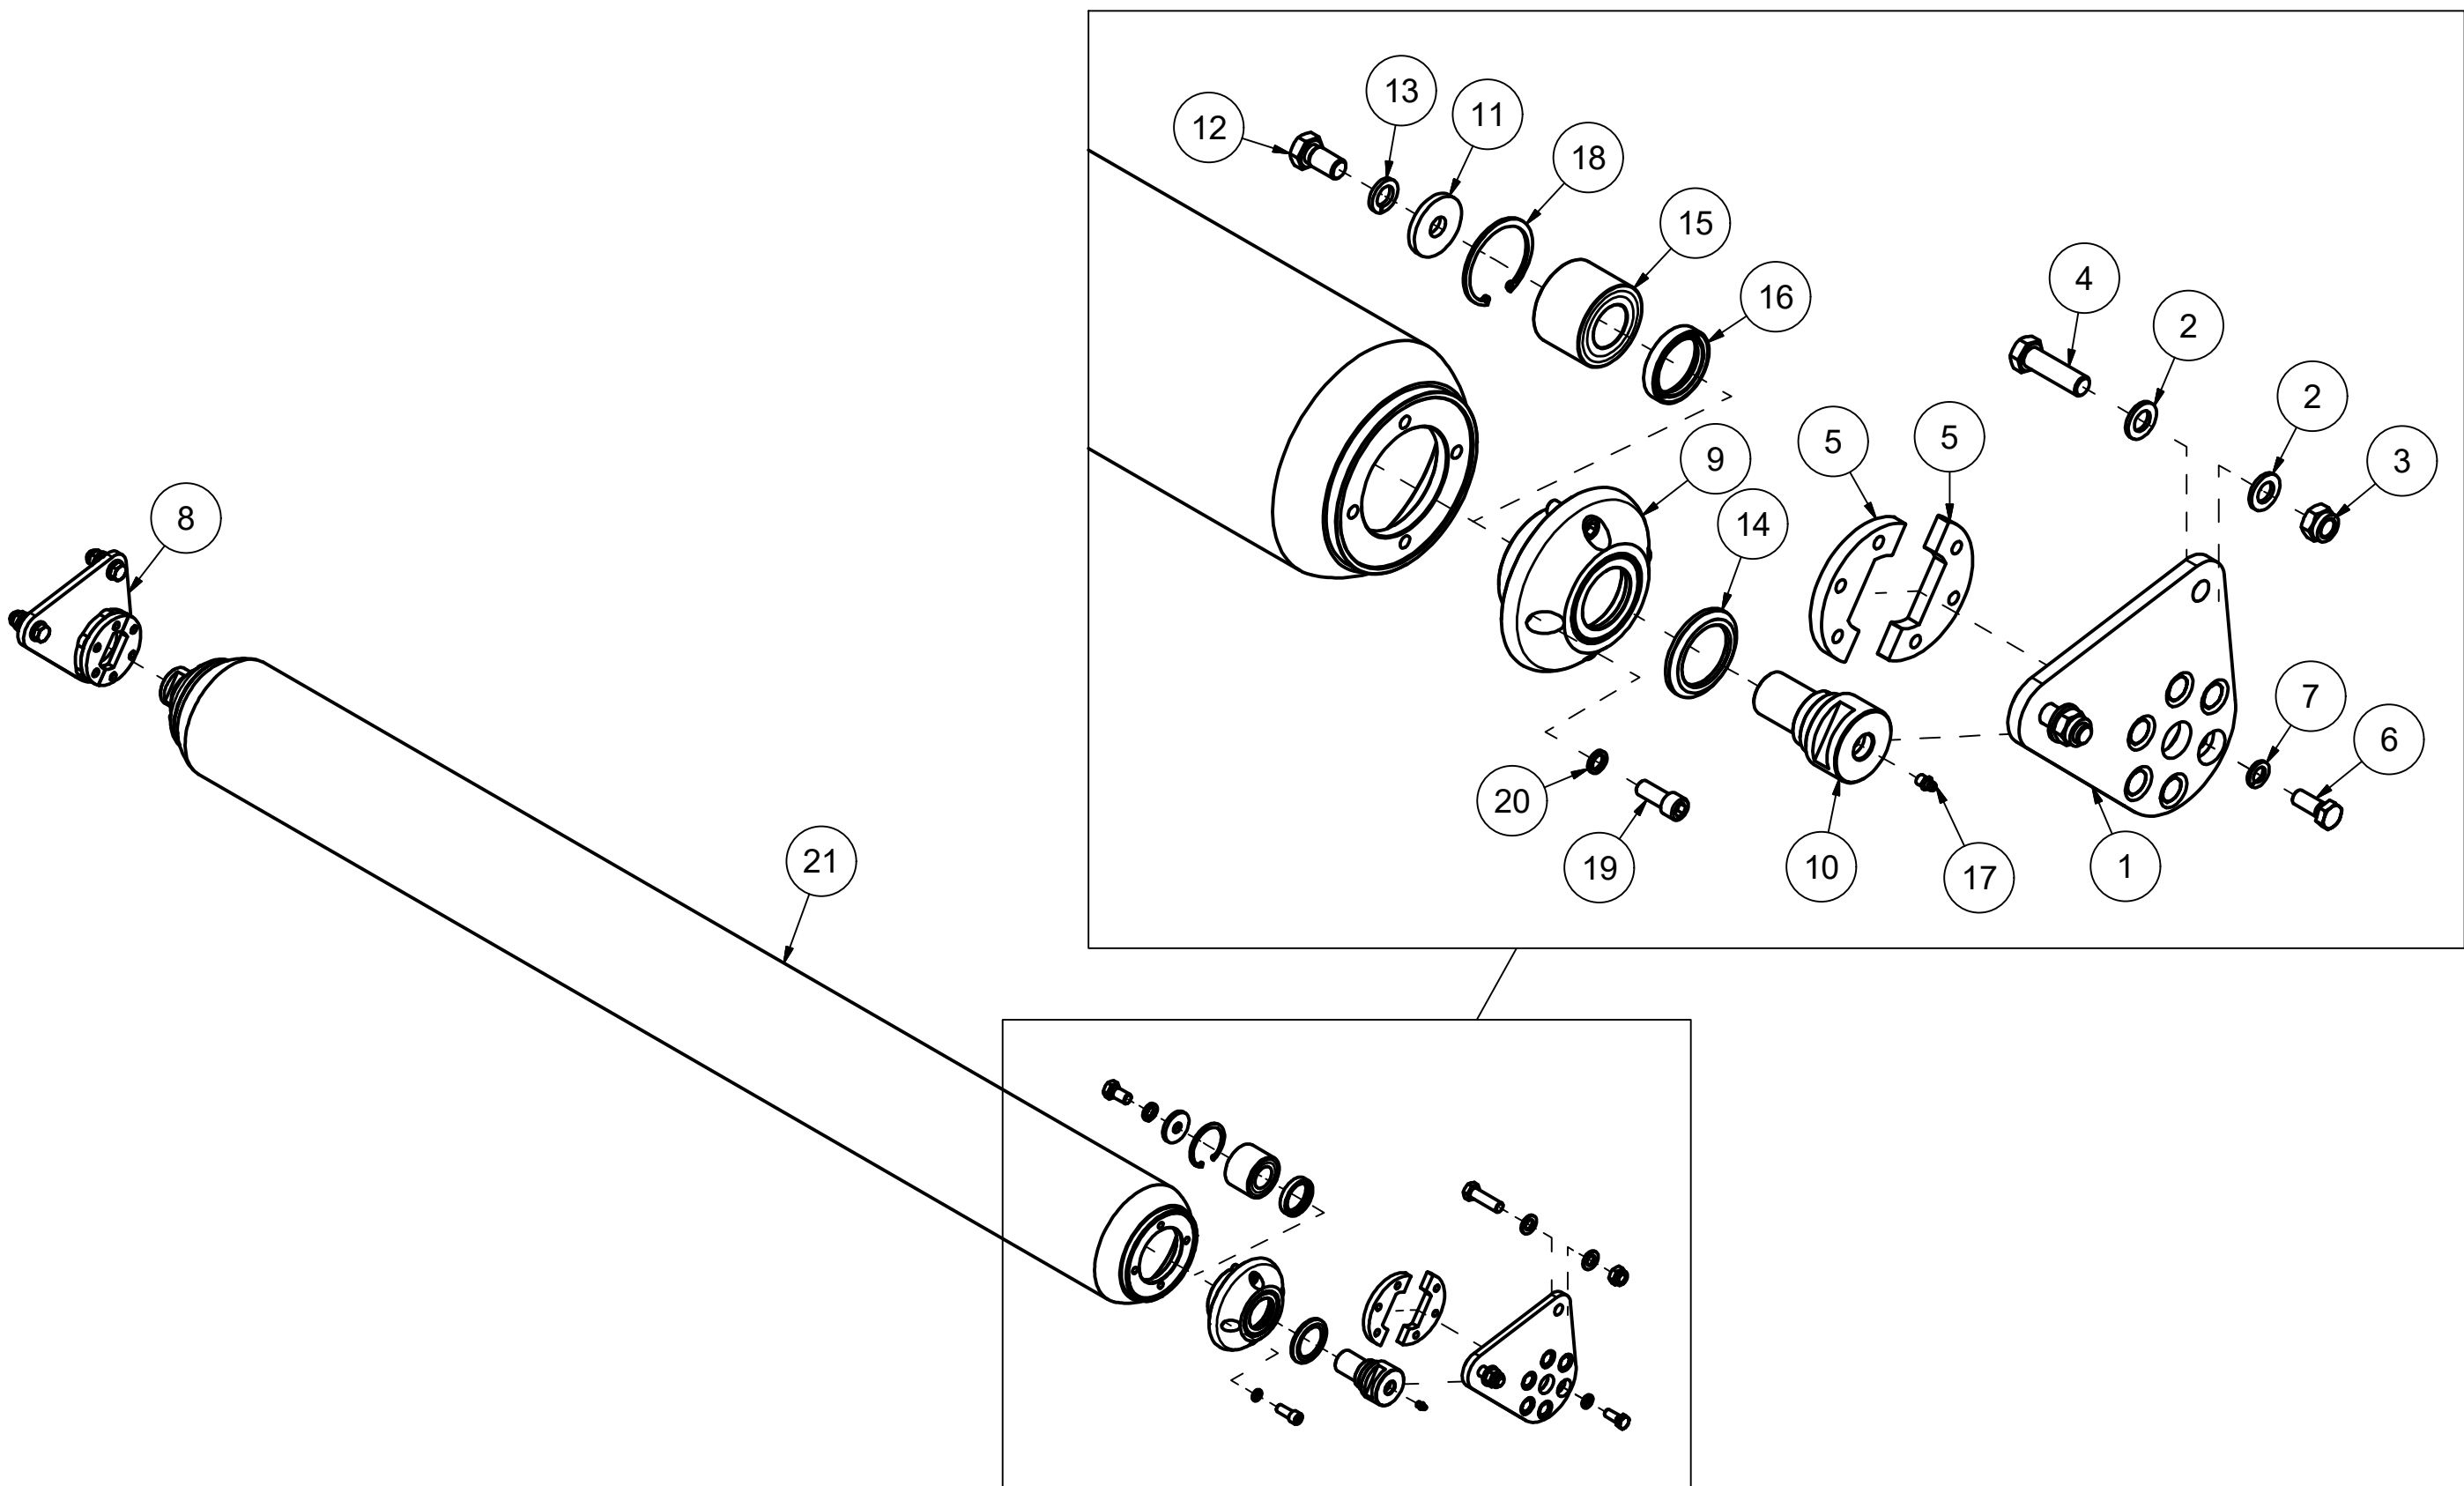

Pos	Ant	Artikkelnr	Beskrivelse
1	1	2115175	Passkile 14x9 L50 St DIN 6885A
2	1	2553160	Seegerring A 60x2,0 DIN 471
3	1	2234157	Simmerring Ø60/90x10
4	2	2234161	Simmerring Ø70/100x10 AS
5	4	2422489	Sekskantskrue M16x40 EIZn 8.8 DIN 933
6	26	2531078	Underlagsskive M16 EIZn DIN 125
7	8	2534078	Fjærskive M16 EIZn DIN 127
8	2	2953322	Rullelager 22212.EAW33C3 Ø60/110x28
9	1	12712015	Ring
10	2	12710043	Holdeskive
11	2	2473195	Gjengestift M6x6 St DIN 916
12	1	12712017	Shims rotor 3 mm
13	1	12712033	Smøreadapter
14	1	2478409	Smørenippel Rett M6
15	18	2112210	Hammerkniv
16	2	2553310	Seegerring I 110x4,0 DIN 472
17	18	2428502	Sekskantskrue M16x1,5x100 EIZn 10.9 DIN 960
18	18	2482613	Lockingmutter M16x1,5 EIZn DIN 985
19	1	2478407	Smørenippel Rett M8
20	1	2233008	O-ring 8,00x2,00 NBR 70
21	2	2472315	Unbrako sylinderskrue M8x25 EIZn DIN 912
22	1	2965317	Bøsning Ø50 TL2517
23	1	12712031	Shims rotor 2 mm
24	1	12712034	Shims rotor 1 mm
25	1	12710002	Rotor BP220
26	1	2965355	Remskive 190x4 SPB 2517
27	2	12710057	Lagerhus
28	1	12712070	Shims rotor 5 mm
29	1	12712069	Shims rotor 4 mm
30	4	2422491	Sekskantskrue M16x45 EIZn 8.8 DIN 933

27108004 Vals