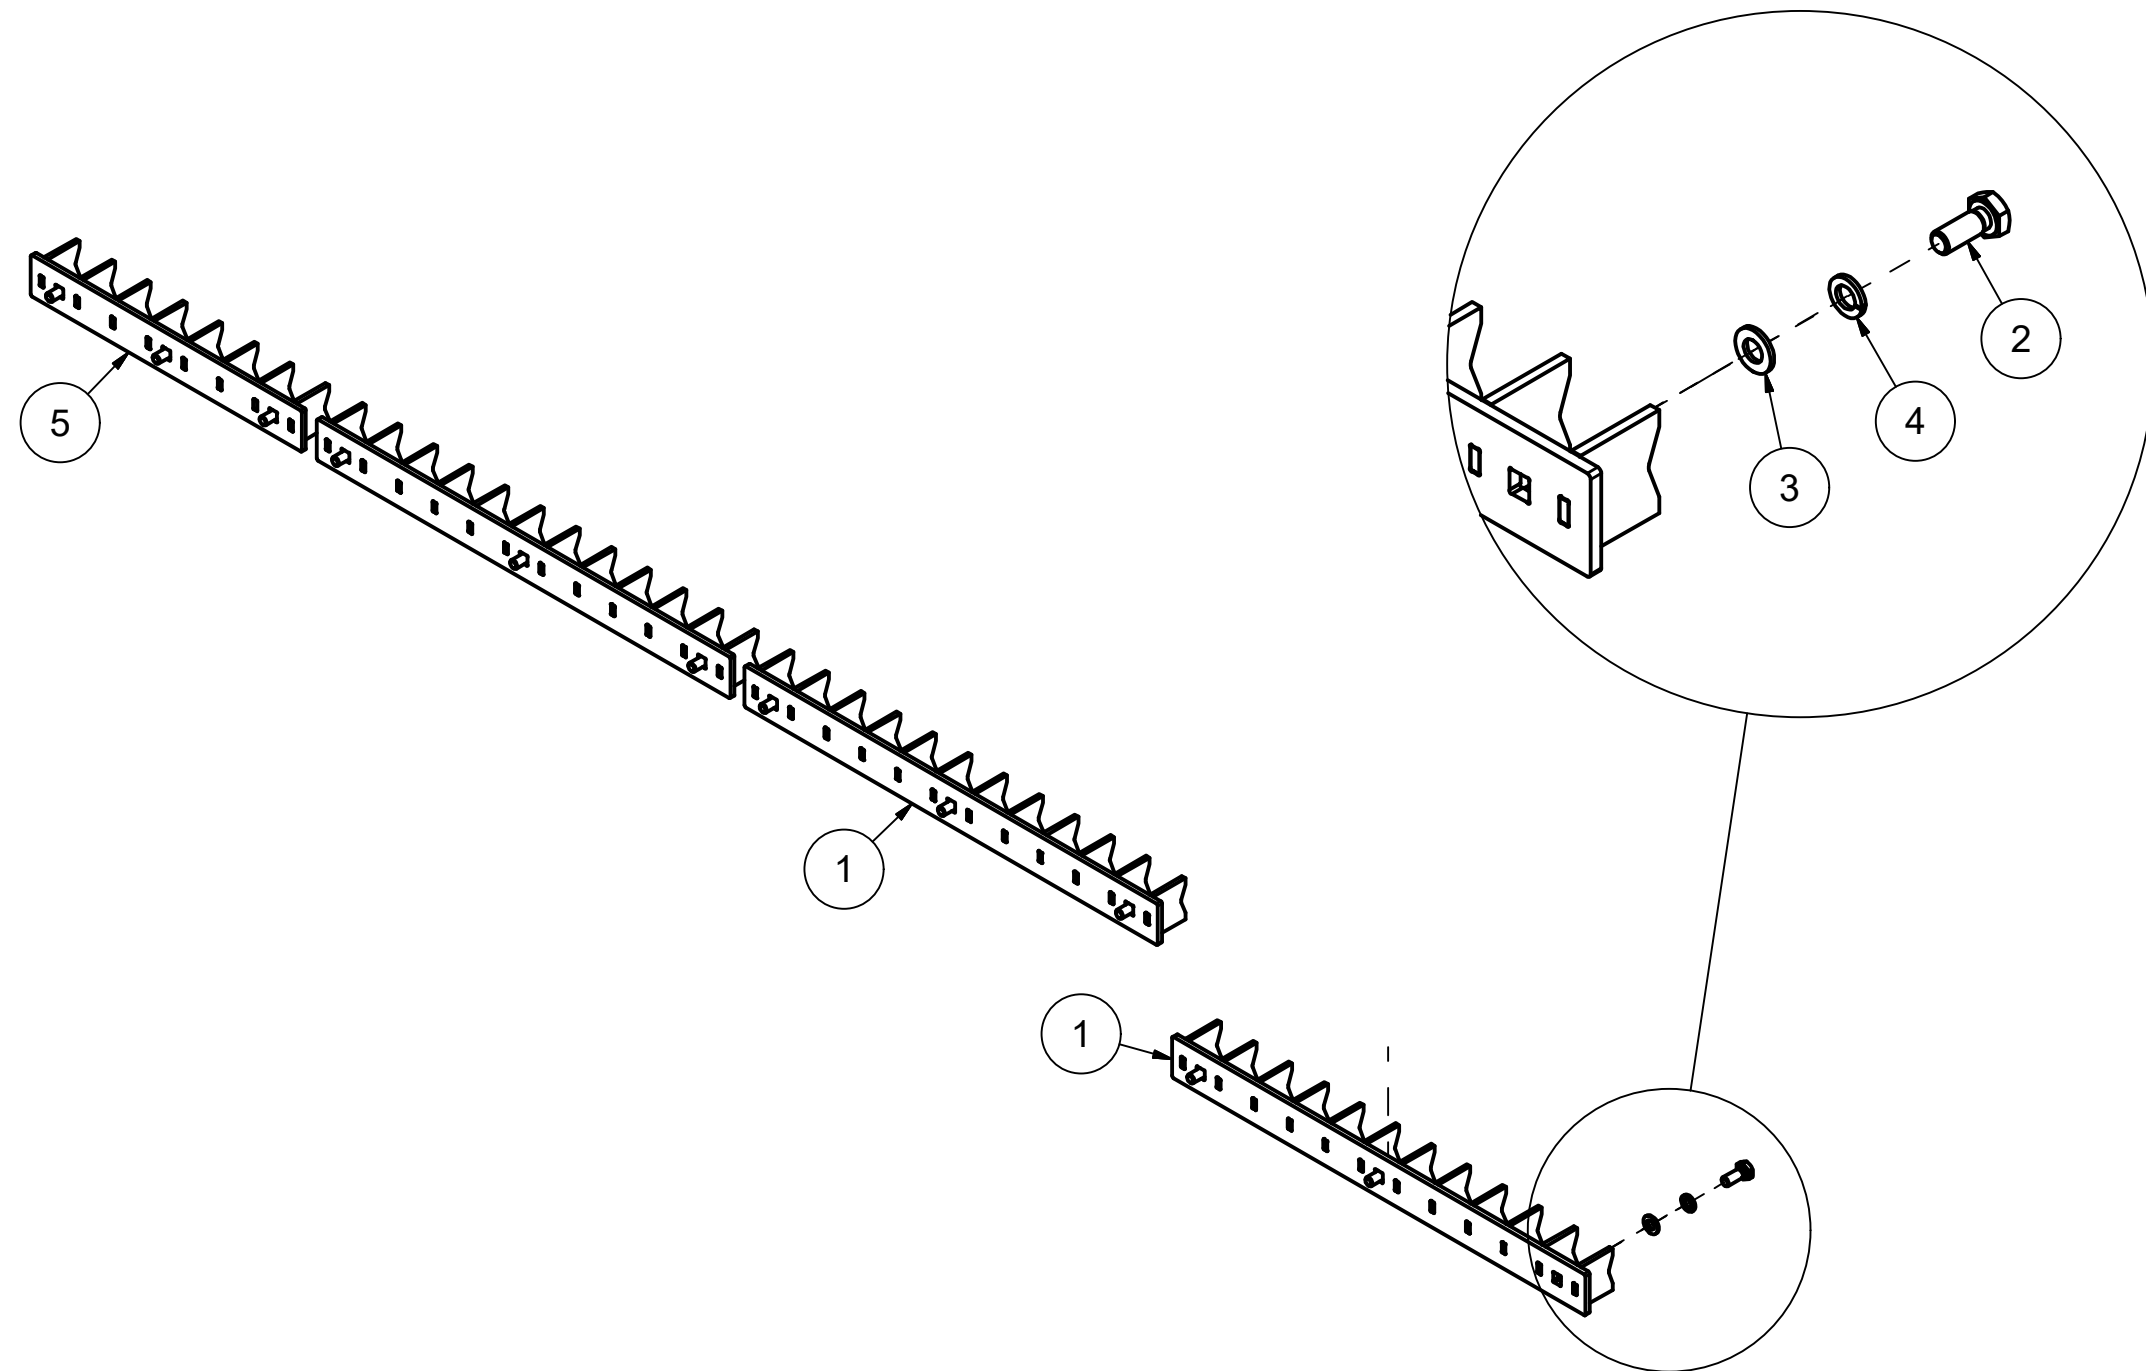

Pos	Ant	Artikkelnr	Beskrivelse
1	24	2483610	Lockingmutter M10 EIZn DIN 985
2	24	2531060	Underlagsskive M10 EIZn DIN 125
4	1	12710025	Slitedeksel
10	24	2344295	Låseskrue M10x20 EIZn 8.8 DIN 603

27108008 Motkniver